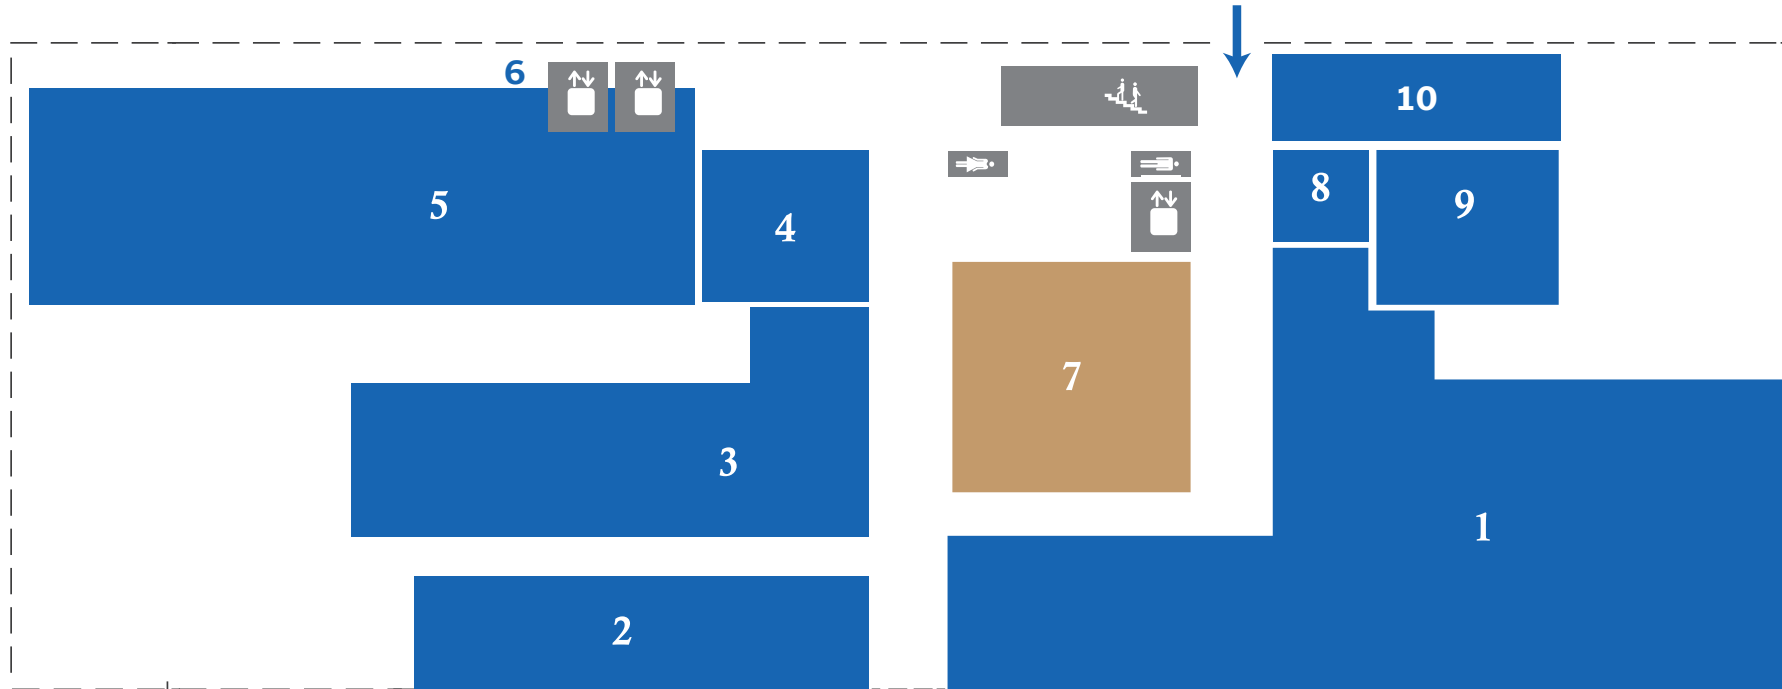

### מקרא

- שירותים 
- מדרגות 
- מעלית 
- כניסה 

- 7 בית מרקחת ביה"ח
- 8 בדיקת דם ומעבדה
- 9 מעבדות
- 10 קפיטריה
- 11 מרפאת חיוכים

- 1 לובי
- 2 סי-טי
- 3 מכון מור
- 4 מרפאות חוץ
- 5 לוגיסטיקה
- 6 מרפאת כללית

### מקרא

- שירותים 
- מדרגות 
- מעלית 

- 7 ח. אוכל
- 8 כירורגיה
- 9 אורטופדיה
- 10 נשים - גניקולוגיה
- 11
- 12

- 1 ממוגרפיה
- 2 אשפוז יום
- 3 איזור המתנה
- 4 ח. ניתוח
- 5 כירורגיה
- 6 ח. רופאים

מקרא

- שירותים 
- מדרגות 
- מעלית 

- 7 לובי כניסה
- 8 מועדון יולדות
- 9 חדרי רופאים
- 10 מכון האולטראסאונד
- 11

- 1 יולדות א'
- 2 יילודים א'
- 3 מיון מיילדותי
- 4 מרכז לידה טבעי
- 5 חדרי לידה
- 6 מעליות למחלקת פגים וט"נ ילודים

מקרא

	חדר א.אחראית	7	IVF	1
	חדר רופא מנהל	8	פגייה	2
	הלבשה הורים	9	טיפול נמרץ פגים	3
מדרגות	הנקה והדרכה	10	טיפול ביניים	4
מעלית	אחסון חלב אם	11	טיפול המשך	5
	לוגיסטי ומחסנים	12	מטבחון משפחות	6