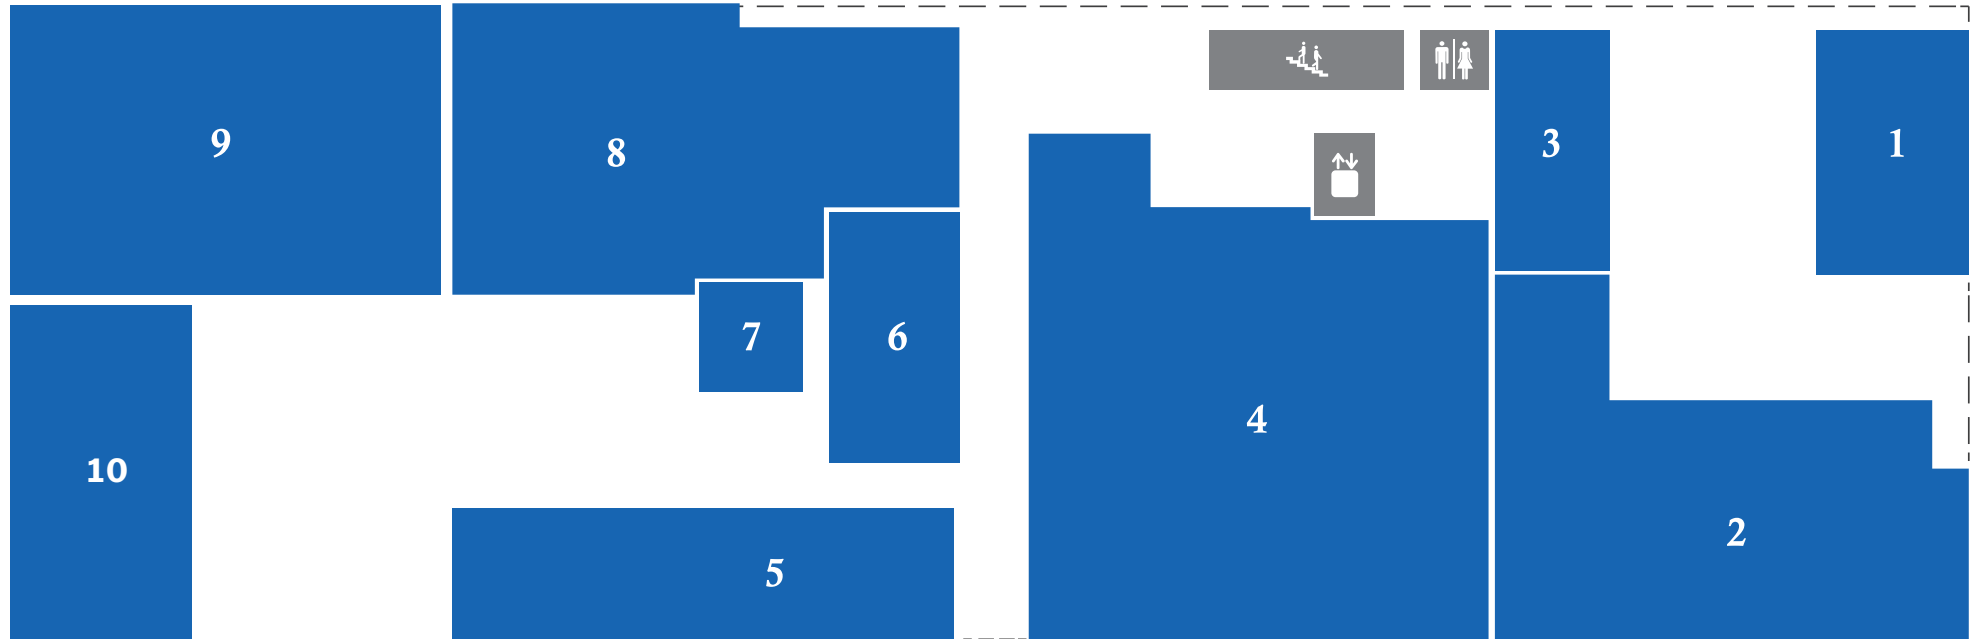

### מקרא

- שירותים 
- מדרגות 
- מעלית 
- כניסה 

- 7 בית מרקחת ביה"ח
- 8 בדיקת דם ומעבדה
- 9 מעבדות
- 10 קפיטריה
- 11 מרפאת חיוכים

- 1 לובי
- 2 סי-טי
- 3 מכון מור
- 4 מרפאות חוץ
- 5 לוגיסטיקה
- 6 מרפאת כללית

### מקרא

- שירותים 
- מדרגות 
- מעלית 

- 7 ח. אוכל
- 8 כירורגיה
- 9 אורטופדיה
- 10 נשים - גניקולוגיה
- 11
- 12

- 1 ממוגרפיה
- 2 אשפוז יום
- 3 איזור המתנה
- 4 ח. ניתוח
- 5 כירורגיה
- 6 ח. רופאים

מקרא

- שירותים 
- מדרגות 
- מעלית 

- 7 לובי כניסה
- 8 מועדון יולדות
- 9 חדרי רופאים
- 10 מכון האולטראסאונד
- 11

- 1 יולדות א'
- 2 יילודים א'
- 3 מיון מיילדותי
- 4 מרכז לידה טבעי
- 5 חדרי לידה
- 6 מעליות למחלקת פגים וט"נ ילודים

מקרא

	חדר א.אחראית	7	IVF	1
	חדר רופא מנהל	8	פגייה	2
	הלבשה הורים	9	טיפול נמרץ פגים	3
מדרגות	הנקה והדרכה	10	טיפול ביניים	4
מעלית	אחסון חלב אם	11	טיפול המשך	5
	לוגיסטי ומחסנים	12	מטבחון משפחות	6